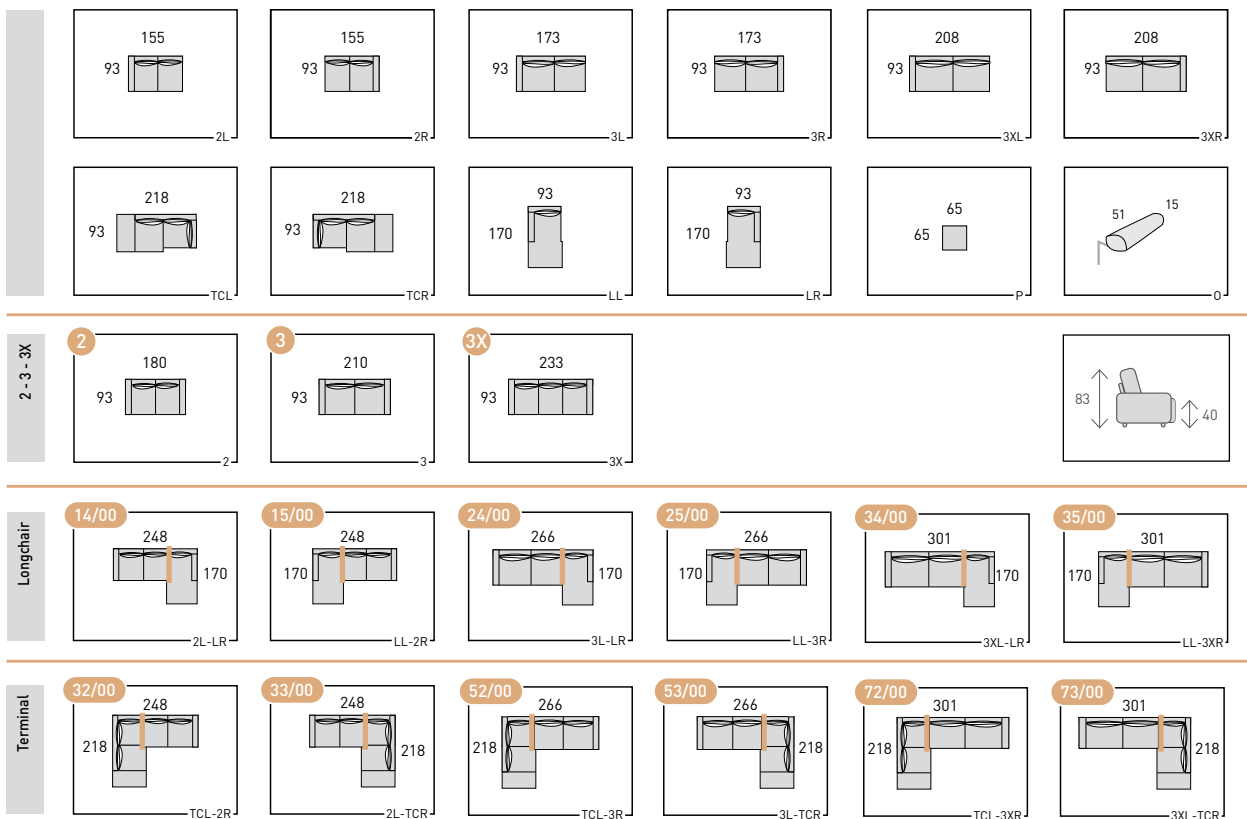

3XL-TCR - P - 0  
 Leno mouse / Ravello mouse, P258  
 Cosmos Set: Bela taupe

Design: Paul Falkenberg

# STEP

Step

Chrom	Wenge	Nature

Bicolore - Tweekleurig  
 Zweifarbig - Two tones

3L-LR - 0  
Trentino+ chocolat, P258  
Cosmos Set: Loop terra  
SUPERLOUNGE: Trentino+ chocolat

3 - 2  
Trentino+ Beige, P194  
Cosmos Set: Bela brown