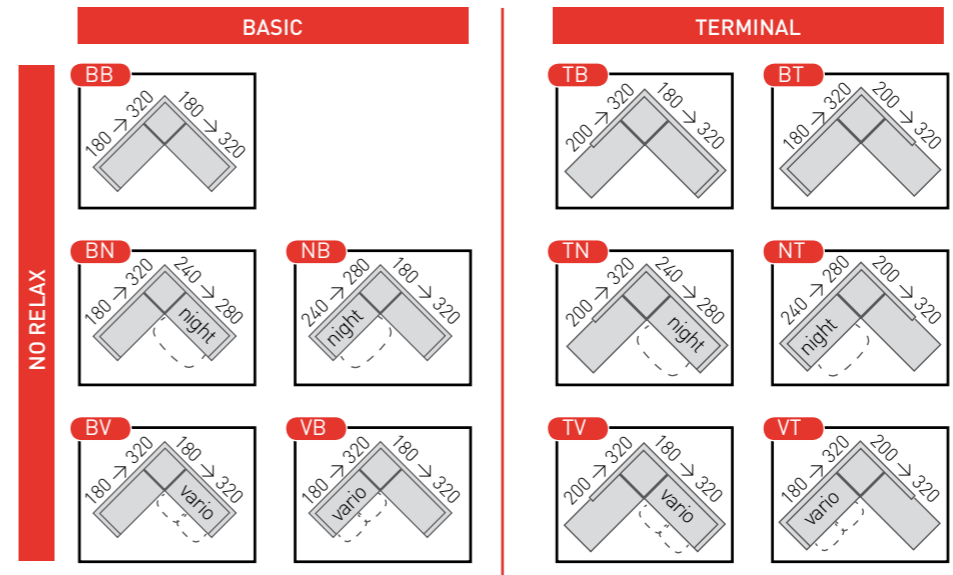

HELIOS B180:
Hippo naturel
P276

HELIOS B180:
Trentino+ chocolat
P276

2

- 1 HELIOS 240BT260 + P60:
Hippo naturel
P276
Cosmos Set: Loop mocca
- 2 HELIOS 240RB240:
Hippo naturel
P276
- 3 HELIOS 300RT200:
Hippo naturel
P276
- 4 HELIOS 300VT200:
Hippo naturel
P276
- 5 HELIOS 300VT260:
Hippo naturel
P276

3

4

5

HELIOS
20cm

1

HELIOS R90 - RR220 - BB160:
 Vesco cigaro
 P276
 Cosmos Set: Loop mocca

 Table / Tafel / Table / Tisch:
 ETNA wenge

HELIOS
20cm

HELIOS NN160:
Hippo naturel
P277

- Basic **B**
- Relax **R**
- Vario **V**
- Night **N**
- Terminal **T**
- Pouf **P**

HELIOS

20cm

P276 - 1,5cm
chrom

P277 - 4,5cm
wenge+chrom

P280 - 4,5cm
hêtre+chrom/beuken+chrom
Buche+chrom/beech+chrom