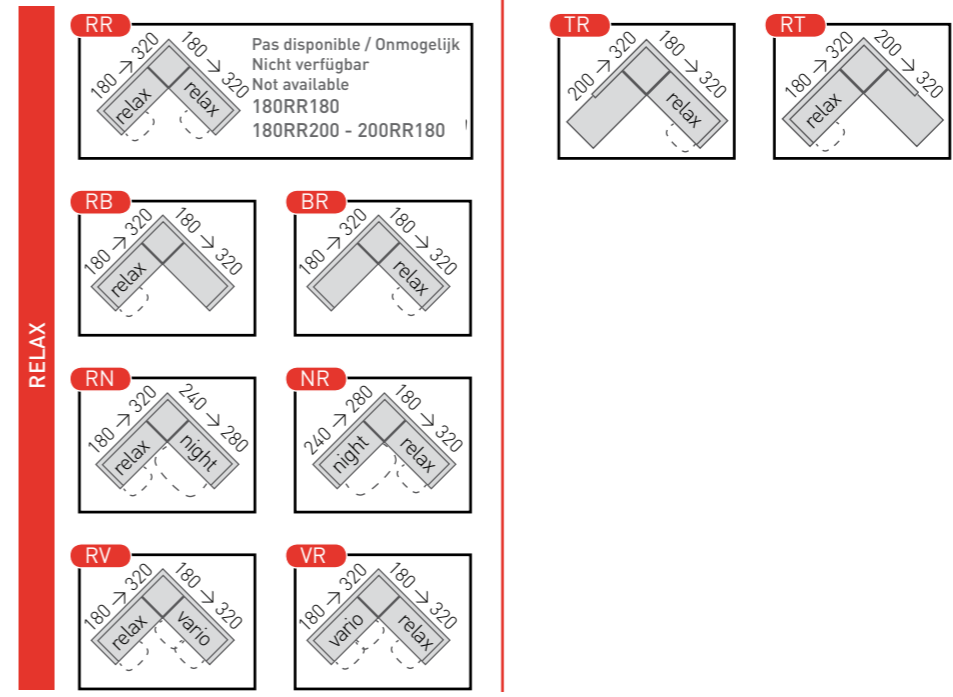

HELIOS B180:
Hippo naturel
P276

HELIOS B180:
Trentino+ chocolat
P276

2

- 1 HELIOS 240BT260 + P60:
Hippo naturel
P276
Cosmos Set: Loop mocca
- 2 HELIOS 240RB240:
Hippo naturel
P276
- 3 HELIOS 300RT200:
Hippo naturel
P276
- 4 HELIOS 300VT200:
Hippo naturel
P276
- 5 HELIOS 300VT260:
Hippo naturel
P276

3

4

5

HELIOS
20cm

1

HELIOS R90 - RR220 - BB160:
 Vesco cigaro
 P276
 Cosmos Set: Loop mocca

 Table / Tafel / Table / Tisch:
 ETNA wenge

HELIOS
20cm

HELIOS NN160:
Hippo naturel
P277

- Basic **B**
- Relax **R**
- Vario **V**
- Night **N**
- Terminal **T**
- Pouf **P**

HELIOS

20cm

P276 - 1,5cm
chrom

P277 - 4,5cm
wenge+chrom

P280 - 4,5cm
hêtre+chrom/beuken+chrom
Buche+chrom/beech+chrom

You'll find all information concerning this model in the current pricelist.

Toutes les dimensions sont approximatives (tolérance de 5cm). C'est une caractéristique typique des meubles rembourrés. Ecart de coloris possibles. Document non contractuel. Données modifiables sans préavis. Les photographies ne correspondent pas nécessairement aux accessoires standards. - Alle afmetingen zijn approximatief (toleranz van 5cm). Dit is een eigenschap van gestoffeerde meubelen. Kleurverschillen blijven steeds mogelijk. Niet bindend document. Gegevens kunnen zonder voorafgaand bericht gewijzigd worden. Fotos stemmen niet altijd met de standaard accessoires overeen. - All dimensions are approximate (allowance of 5cm). This is a characteristic of upholstered furnitures. Colour differences are always possible. Non-contractual document. Data may be modified without prior notice. Photographs do not necessarily correspond to standard accessories. - Alle Maße können von den hier genannten abweichen (Toleranz von 5cm). Dies ist eine produkttypische Eigenschaft von Polstermöbel. Farbabweichungen vorbehalten. Unverbindliches Schriftstück. Daten können ohne vorherige Ansage geändert werden. Die Fotos stimmen nicht immer mit Standardausführung überein. version 01-2010