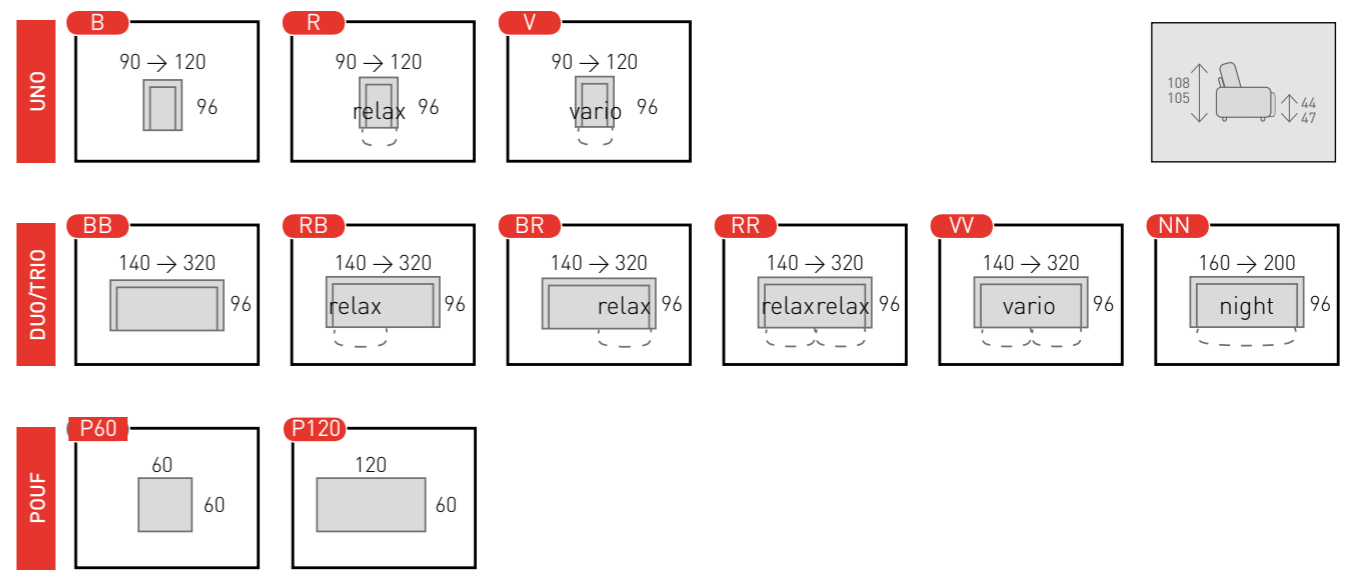

3

4

5

HELIOS
20cm

1

HELIOS R90 - RR220 - BB160:
 Vesco cigaro
 P276
 Cosmos Set: Loop mocca

 Table / Tafel / Table / Tisch:
 ETNA wenge

HELIOS
20cm

HELIOS NN160:
Hippo naturel
P277

- Basic **B**
- Relax **R**
- Vario **V**
- Night **N**
- Terminal **T**
- Pouf **P**

HELIOS

20cm

P276 - 1,5cm
chrom

P277 - 4,5cm
wenge+chrom

P280 - 4,5cm
hêtre+chrom/beuken+chrom
Buche+chrom/beech+chrom